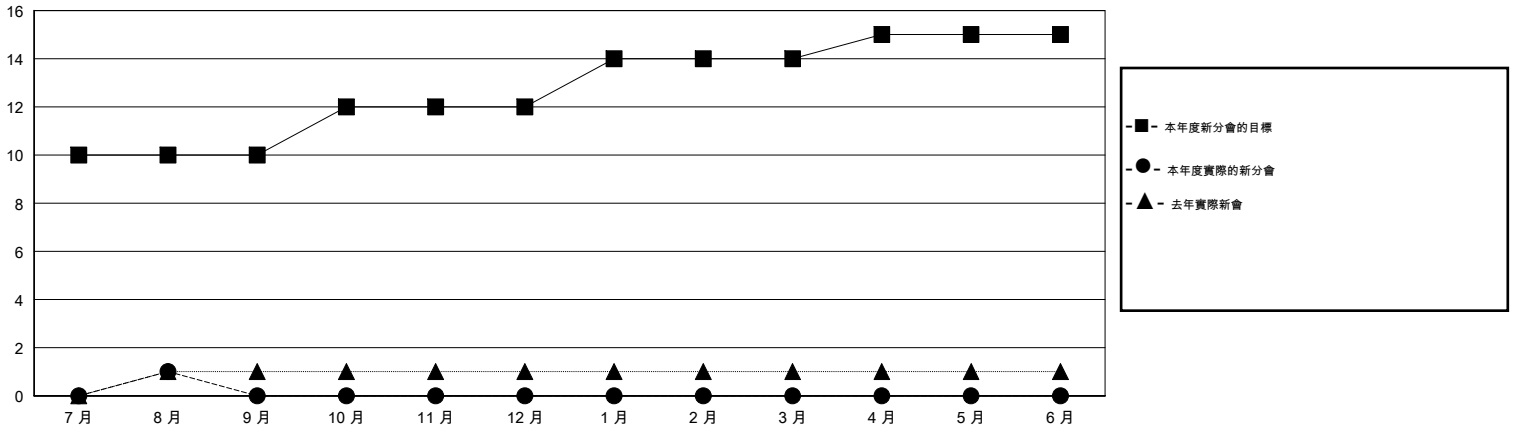

MONTHLY MEMBERSHIP PROGRESS REPORT

District 300C1

Results as of: 8/31/2016

GMT: PEI-JEN CHEN

地點 REP OF CHINA

GMT憲章區 5

分會				
成果 2016-2017				
季	新分會目標	新會	會員流失的分會	淨增/減
7月/8月/9月	10	1	0	1
10月/11月/12月	2	0	0	0
1月/2月/3月	2	0	0	0
4月/5月/6月	1	0	0	0

位會員@每位須繳				
成果 2016-2017				
季	新會員目標	增加的授證/新會員	退會人數	淨增/減
7月/8月/9月	350	196	57	139
10月/11月/12月	60	0	0	0
1月/2月/3月	60	0	0	0
4月/5月/6月	30	0	0	0

目標與實際新會累積