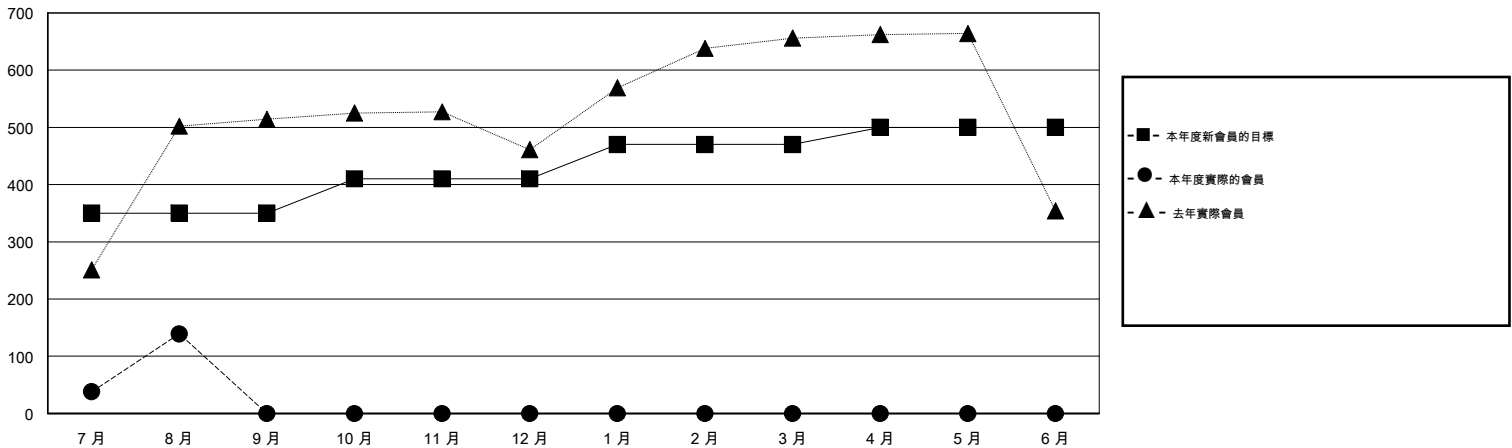

目標和實際會員累積

已取消的分會: 0	33 CLUBS OF 70 增添1位或以上的新會員	性別分佈
放棄的會員		男 2,063 (74.99%)
過世 2		女 688 (25.01%)
分會已取消 0	點擊這裡取得健康評估資料	家庭單位會員 271
其他 55		戶長 109
總計 57		非戶長 162